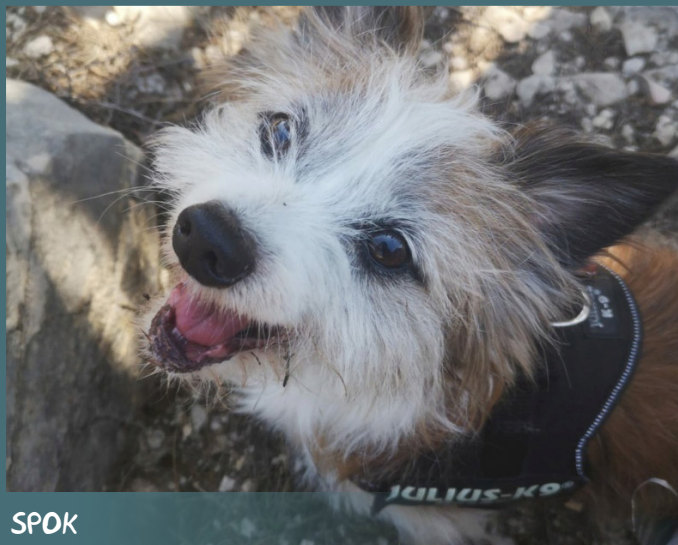

SPOK

BAILA (YURTA)

SATINE (POLINE)

FÉVRIER 2022

	Lundi	Mardi	Mercredi	Jeudi	Vendredi	Samedi	Dimanche
05		01 ● Ella	02 Présentation	03 Blaise	04 Véronique	05 Agathe	06 Gaston
06	07 Eugénie	08 Jacqueline	09 Apoline	10 Arnaud	11 N.-D. Lourdes	12 Félix	13 Beatrice
07	14 Valentin	15 Claude	16 ○ Julienne	17 Alexis	18 Bernadette	19 Gabri	20 Aimée
08	21 P. Damien	22 Isabelle	23 Lazare	24 Modeste	25 Roméo	26 Néstor	27 Honorine
09	28 Romain						