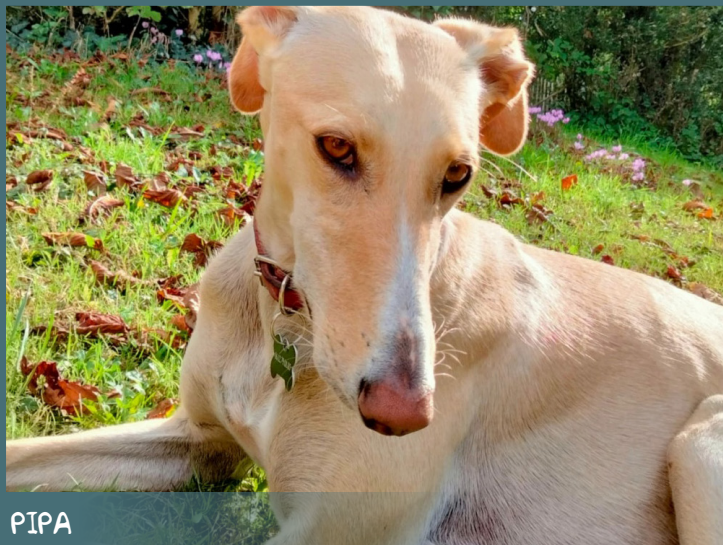

PIPA

NOVEMBRE 2022

	Lundi	Mardi	Mercredi	Jeudi	Vendredi	Samedi	Dimanche
44		01 Toussaint	02 Délirés	03 Hubert	04 Charles	05 Sylvie	06 Bertille
45	07 Carine	08 ○ Geoffroy	09 Théodore	10 Léon	11 Armande 1919	12 Christian	13 Brice
46	14 Sidonie	15 Albert	16 Marguerite	17 Elisabeth	18 Aude	19 Tanguy	20 Edmond
47	21 Prés. Marie	22 Cécile	23 ● Clément	24 Flora	25 Catherine	26 Delphine	27 Séverin
48	28 Jacq. de la M.	29 Saturnin	30 André