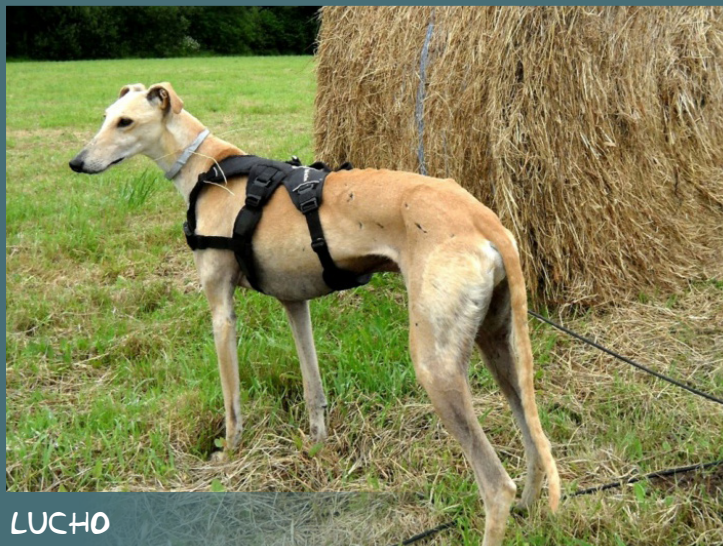

NEOH

PIRATA

LUCHO

MAI 2022

	Lundi	Mardi	Mercredi	Jeudi	Vendredi	Samedi	Dimanche
							01 Fête du Travail
18	02 Boris	03 Phil., Jacq.	04 Sylvain	05 Judith	06 Prudence	07 Gizèle	08 Victoire 1945
19	09 Paoline	10 Solange	11 Estelle	12 Achille	13 Rolande	14 Mathias	15 Denise
20	16 ☉ Honoré	17 Pascal	18 Éric	19 Yves	20 Bernardin	21 Constantin	22 Emile
21	23 Didier	24 Donatien	25 Sophie	26 Ascension	27 Augustin	28 Germain	29 Aymar
22	30 ● Ferdinand	31 Visitation					